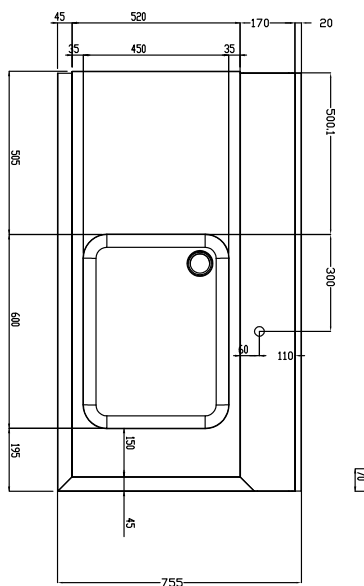

Kort specifikation

Pos.

Matning från höger till vänster. Tillverkad i rostfritt stål (AISI 304). Utrustad med i höjdled justerbara ben (40x40 mm). Med stänkskydd, h 300mm och disklåda 500x400x300 mm.

Huvudfunktioner

- Levereras i delar och är lätt att montera.
- Utformad för 500 x 500 mm diskorgar
- Bänken är tänkt att direktanslutas med tunneldiskmaskin vid inmatningssidan med riktning från höger till vänster.
- Lämplig att installeras med tunneldiskmaskin utan övriga bänkar (För att spara utrymme).

Front

Sida

D = Avlopp

Topp

Viktig information

Används ej som installationshandling. Begär separat installationsanvisning.

Yttermått, bredd 1300 mm

Yttermått, djup 755 mm

Yttermått, höjd 1170 mm

Nettovikt: 24 kg

Stänkskydd mått, höjd 260 mm

Kärl, dimensioner: